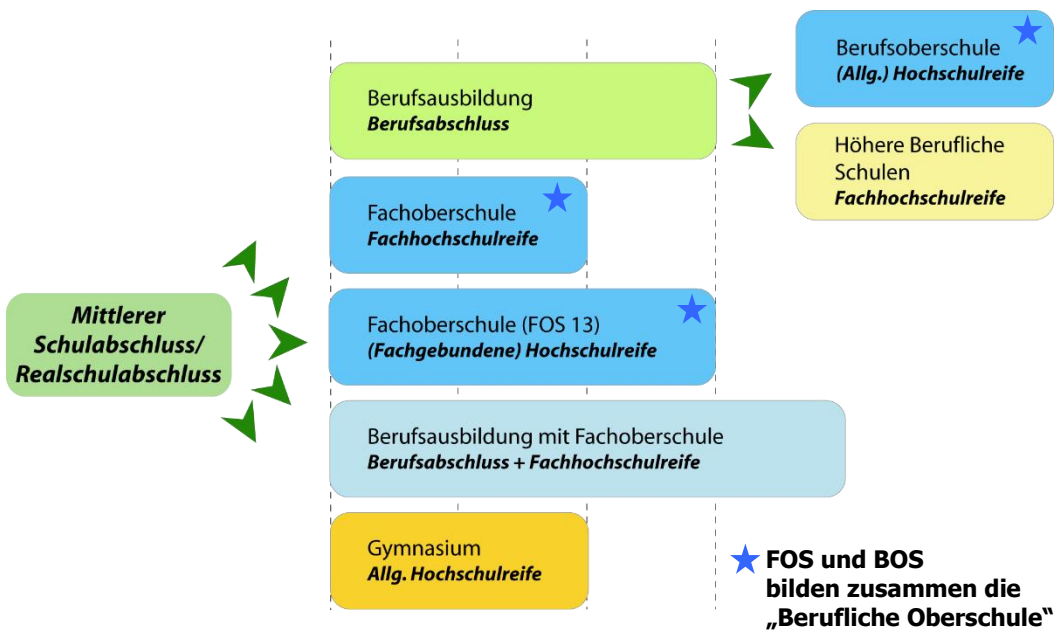

Kein Abschluss ohne Anschluss

Der Realschulabschluss

Sprungbrett in den Beruf oder in die Weiterbildung

Quelle: StMUK

Der Übertritt in die Realschule

* Übertrittszeugnis der Grundschule: Durchschnitt in D/M/HSU bis 2,66

** Übertrittszeugnis der Hauptschule: Durchschnitt in D/M bis 2,5