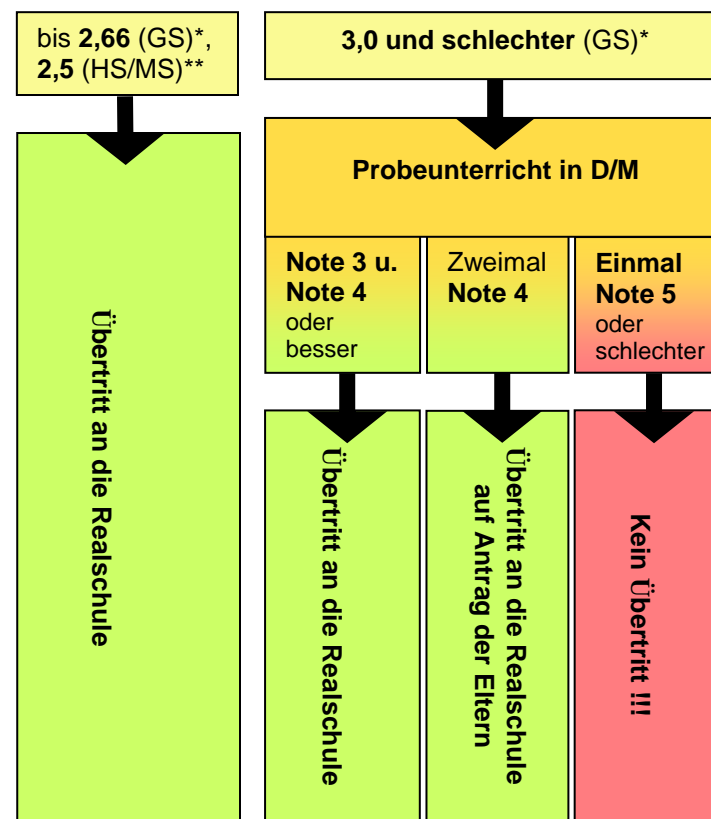

Kein Abschluss ohne Anschluss

Der Realschulabschluss

Sprungbrett in den Beruf oder in die Weiterbildung

Quelle: StMUK

Der Übertritt in die Realschule

* Übertrittszeugnis der Grundschule: Durchschnitt in D/M/HSU bis 2,66

** Übertrittszeugnis der Hauptschule: Durchschnitt in D/M bis 2,5